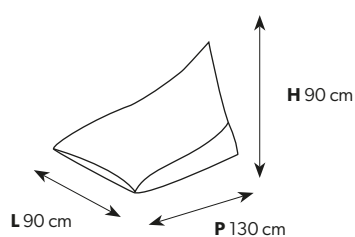

IRIS

pouf sacco / beanbag

BABY

MEDIUM

LARGE

ALTRI FORMATI SU RICHIESTA / OTHER FORMATS ON REQUEST

Leggera ed elegante, questa poltrona è un complemento d'arredo unico nel suo genere. Comodo sacco per i tuoi momenti di relax, ottimo per leggere o per il riposo pomeridiano. Se posto all'esterno diventa un'ottima seduta per prendere il sole.