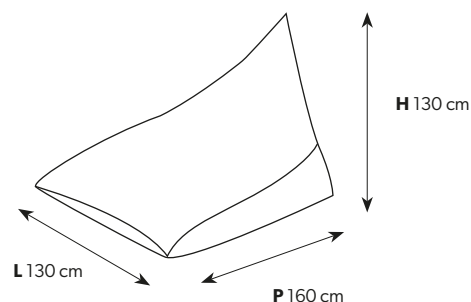

IRIS

pouf sacco / beanbag

BABY

MEDIUM

LARGE

ALTRI FORMATI SU RICHIESTA / OTHER FORMATS ON REQUEST

Leggera ed elegante, questa poltrona è un complemento d'arredo unico nel suo genere. Comodo sacco per i tuoi momenti di relax, ottimo per leggere o per il riposo pomeridiano. Se posto all'esterno diventa un'ottima seduta per prendere il sole.