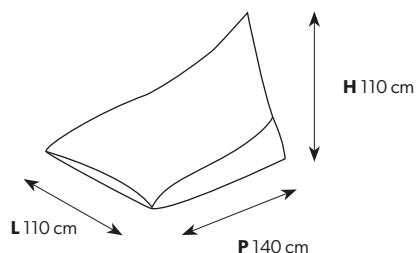

IRIS

pouf sacco / beanbag

BABY

MEDIUM

LARGE

ALTRI FORMATI SU RICHIESTA / OTHER FORMATS ON REQUEST

Leggera ed elegante, questa poltrona è un complemento d'arredo unico nel suo genere. Comodo sacco per i tuoi momenti di relax, ottimo per leggere o per il riposo pomeridiano. Se posto all'esterno diventa un'ottima seduta per prendere il sole.