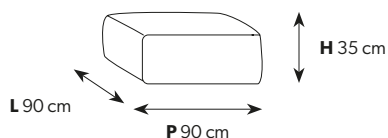

## MALVA

divano componibile / modular sofa

Tavolino / Side table

Poltrona / Armchair

Angolo / Corner

Chaise longue / Chaise longue

ALTRI FORMATI SU RICHIESTA / OTHER FORMATS ON REQUEST

Divano componibile per esterni. Unendo i singoli moduli è possibile comporre il proprio salotto personalizzato. In alternativa, i singoli componenti possono diventare comode poltrone o divanetti a due posti. Le microsfere di polistirolo da arredamento contenute all'interno assicurano il comfort durante aperitivi o rilassanti conversazioni all'aperto.