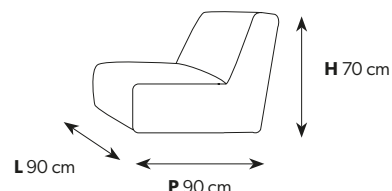

## MALVA

divano componibile / modular sofa

Tavolino / Side table

Poltrona / Armchair

Angolo / Corner

Chaise longue / Chaise longue

ALTRI FORMATI SU RICHIESTA / OTHER FORMATS ON REQUEST

Divano componibile per esterni. Unendo i singoli moduli è possibile comporre il proprio salotto personalizzato. In alternativa, i singoli componenti possono diventare comode poltrone o divanetti a due posti. Le microsfere di polistirolo da arredamento contenute all'interno assicurano il comfort durante aperitivi o rilassanti conversazioni all'aperto.