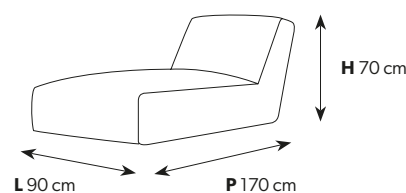

## MALVA

divano componibile / modular sofa

Tavolino / Side table

Poltrona / Armchair

Angolo / Corner

Chaise longue / Chaise longue

ALTRI FORMATI SU RICHIESTA / OTHER FORMATS ON REQUEST

Divano componibile per esterni. Unendo i singoli moduli è possibile comporre il proprio salotto personalizzato. In alternativa, i singoli componenti possono diventare comode poltrone o divanetti a due posti. Le microsfere di polistirolo da arredamento contenute all'interno assicurano il comfort durante aperitivi o rilassanti conversazioni all'aperto.