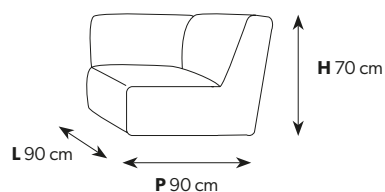

## MALVA

divano componibile / modular sofa

Tavolino / Side table

Poltrona / Armchair

Angolo / Corner

Chaise longue / Chaise longue

ALTRI FORMATI SU RICHIESTA / OTHER FORMATS ON REQUEST

Divano componibile per esterni. Unendo i singoli moduli è possibile comporre il proprio salotto personalizzato. In alternativa, i singoli componenti possono diventare comode poltrone o divanetti a due posti. Le microsfere di polistirolo da arredamento contenute all'interno assicurano il comfort durante aperitivi o rilassanti conversazioni all'aperto.