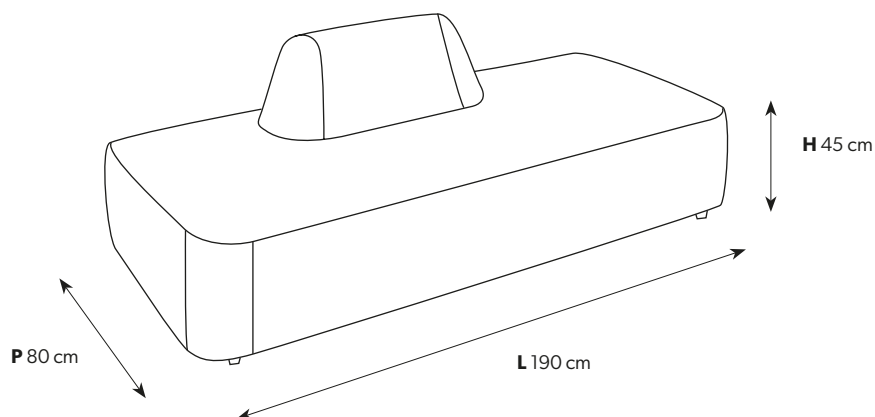

RESORT 23

divano / sofa

ALTRI FORMATI SU RICHIESTA / OTHER FORMATS ON REQUEST

La nuova versione del nostro lettino Resort, rivisitato e ingentilito nelle forme, grazie allo schienale riposizionabile si trasforma in un confortevole divano, per momenti di relax che durano tutto il giorno.