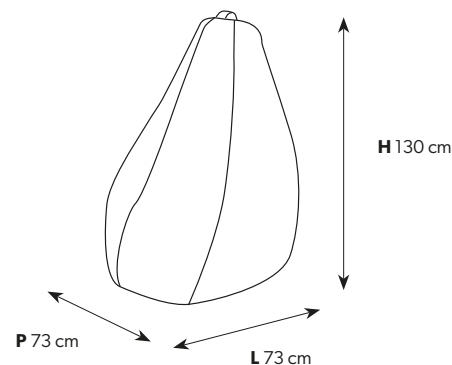

# ROSA

pouf sacco / beanbag

BABY

MEDIUM

LARGE

ALTRI FORMATI SU RICHIESTA / OTHER FORMATS ON REQUEST

Rosa è il nostro prodotto più conosciuto nel mercato dell'arredo e quello più versatile della nostra collezione. Questo pouf, disponibile in tre misure differenti, reinterpreta la tradizionale forma a sacco per regalarvi comfort e praticità, grazie anche alle microsfere di polistirolo da arredamento contenute al suo interno.