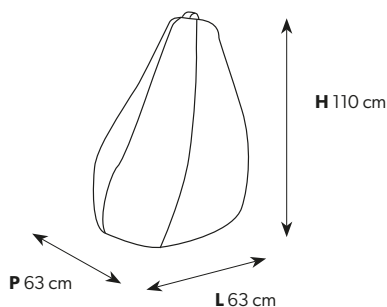

# ROSA

pouf sacco / beanbag

BABY

MEDIUM

LARGE

ALTRI FORMATI SU RICHIESTA / OTHER FORMATS ON REQUEST

Rosa è il nostro prodotto più conosciuto nel mercato dell'arredo e quello più versatile della nostra collezione. Questo pouf, disponibile in tre misure differenti, reinterpreta la tradizionale forma a sacco per regalarvi comfort e praticità, grazie anche alle microsfere di polistirolo da arredamento contenute al suo interno.