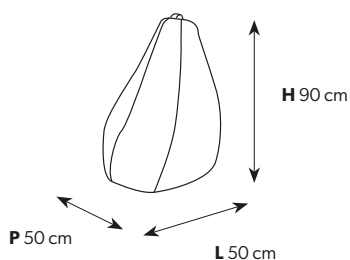

# ROSA

pouf sacco / beanbag

BABY

MEDIUM

LARGE

ALTRI FORMATI SU RICHIESTA / OTHER FORMATS ON REQUEST

Rosa è il nostro prodotto più conosciuto nel mercato dell'arredo e quello più versatile della nostra collezione. Questo pouf, disponibile in tre misure differenti, reinterpreta la tradizionale forma a sacco per regalarvi comfort e praticità, grazie anche alle microsfere di polistirolo da arredamento contenute al suo interno.