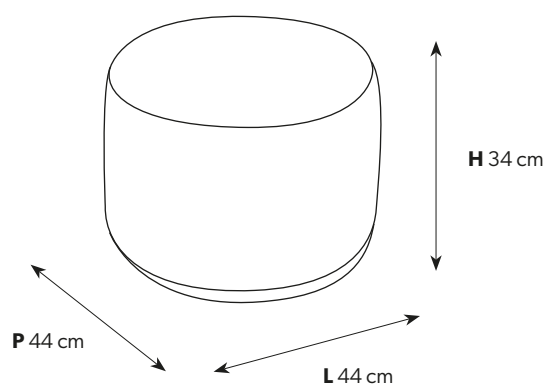

TONDO

pouf rotondo / round pouf

ALTRI FORMATI SU RICHIESTA / OTHER FORMATS ON REQUEST

La forma versatile del nostro pouf dalla forma cilindrica, gli permette di potersi abbinare facilmente a diversi arredi e situazioni. Comodo e compatto, può essere utilizzato come seduta o poggiatesta.